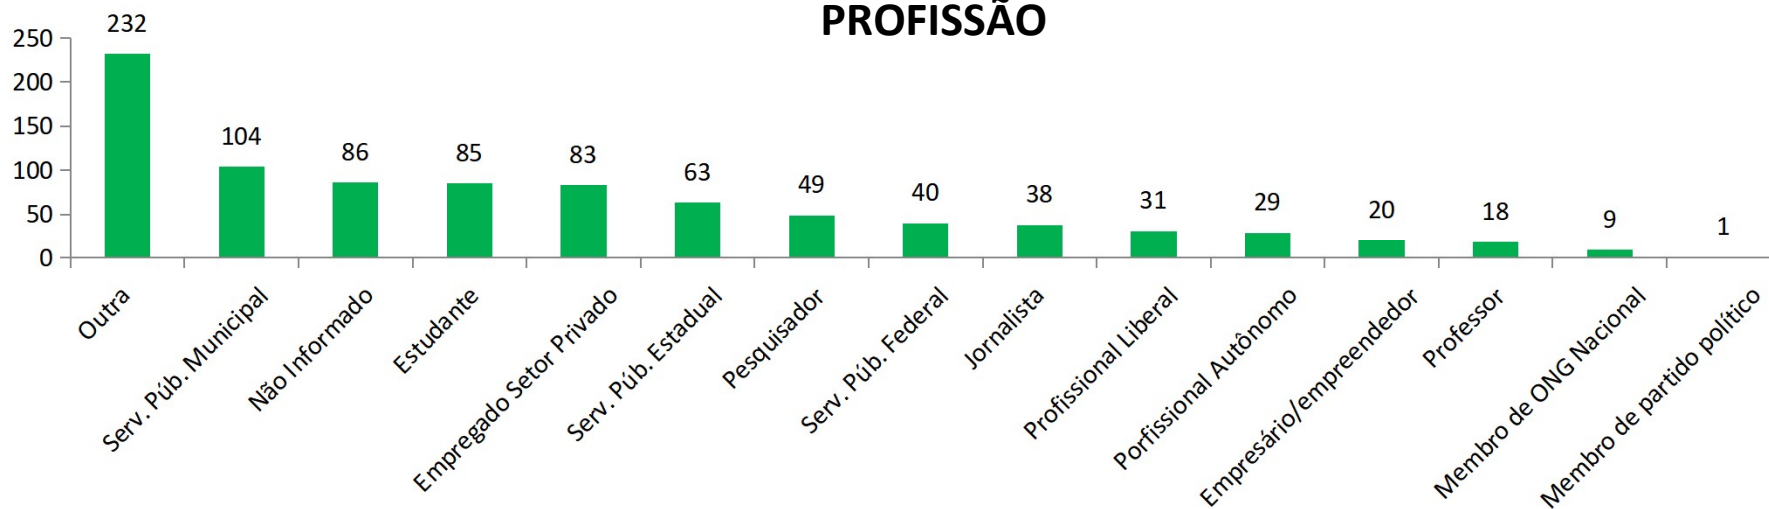

TRANSPARÊNCIA PASSIVA - JANEIRO A DEZEMBRO de 2022*

Pedidos de Acesso à Informação Acumulado 2022

Motivo do Pedido de acesso à informação

Órgãos mais demandados Acumulado - 2022

* Outros dados podem ser consultados no link: <http://transparencia.recife.pe.gov.br/codigos/web/lai/consultaPedido.php#result>

TRANSPARÊNCIA PASSIVA - JANEIRO A DEZEMBRO de 2022 - 888 REQUERIMENTOS*

GÊNERO

ESCOLARIDADE

PROFISSÃO

* Outros dados podem ser consultados no link: <http://transparencia.recife.pe.gov.br/codigos/web/lai/consultaPedido.php#result>

TRANSPARÊNCIA ATIVA - JANEIRO A DEZEMBRO DE 2022

ACESSOS AO PORTAL DA TRANSPARÊNCIA
Acumulado 2022

Páginas visualizadas em 2022: 542.398

PÁGINAS MAIS VISUALIZADAS EM 2022

Usuários

59.204

Novos usuários

56.981

Sessões

136.284

Número de sessões por usuário

2,30

Visualizações de página

542.398

Páginas / sessão

3,98