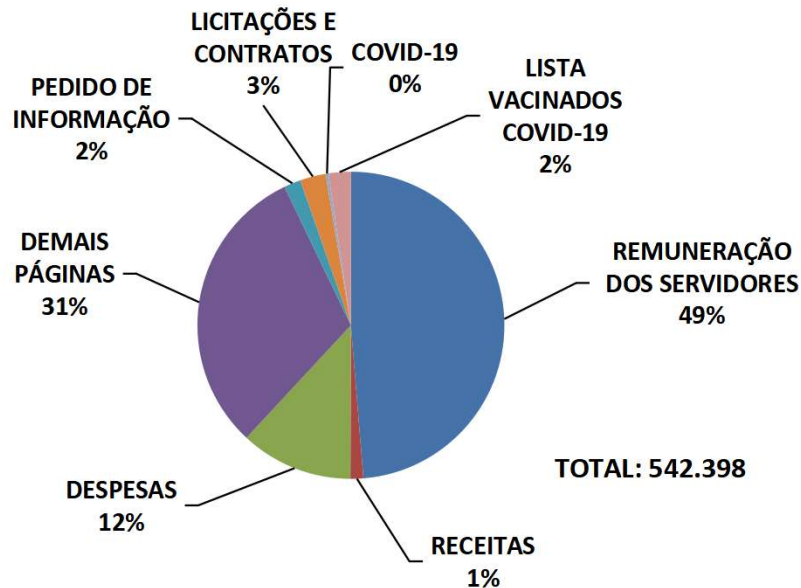

TRANSPARÊNCIA PASSIVA - JANEIRO A DEZEMBRO de 2022*

Pedidos de Acesso à Informação Acumulado 2022

Motivo do Pedido de acesso à informação

Órgãos mais demandados Acumulado - 2022

* Outros dados podem ser consultados no link: <http://transparencia.recife.pe.gov.br/codigos/web/lai/consultaPedido.php#result>

TRANSPARÊNCIA PASSIVA - JANEIRO A DEZEMBRO de 2022 - 888 REQUERIMENTOS*

GÊNERO

ESCOLARIDADE

PROFISSÃO

* Outros dados podem ser consultados no link: <http://transparencia.recife.pe.gov.br/codigos/web/lai/consultaPedido.php#result>

TRANSPARÊNCIA ATIVA - JANEIRO A DEZEMBRO DE 2022

ACESSOS AO PORTAL DA TRANSPARÊNCIA
Acumulado 2022

Páginas visualizadas em 2022: 542.398

PÁGINAS MAIS VISUALIZADAS EM 2022

Usuários

59.204

Novos usuários

56.981

Sessões

136.284

Número de sessões por usuário

2,30

Visualizações de página

542.398

Páginas / sessão

3,98