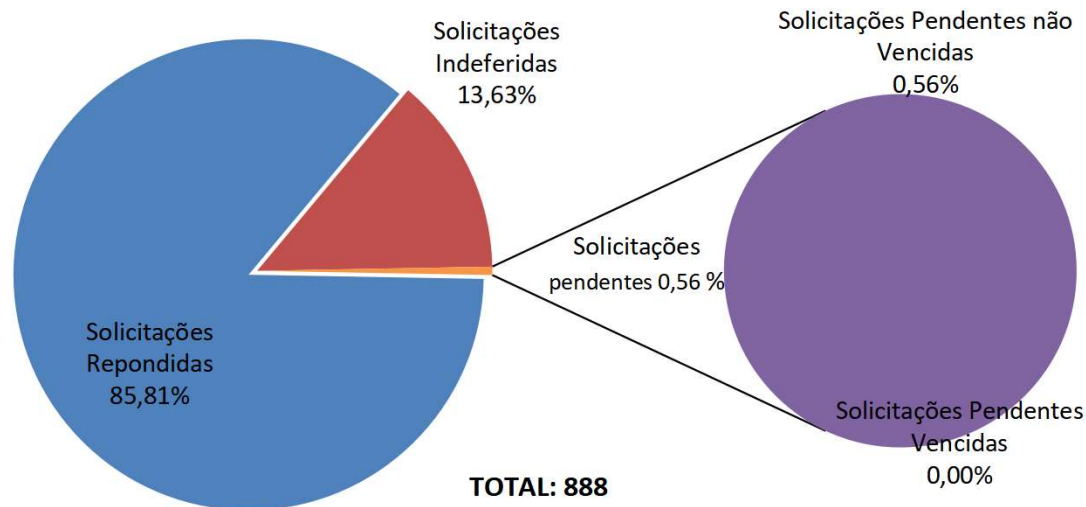

TRANSPARÊNCIA PASSIVA - JANEIRO A DEZEMBRO de 2022*

Pedidos de Acesso à Informação Acumulado 2022

Motivo do Pedido de acesso à informação

Órgãos mais demandados Acumulado - 2022

* Outros dados podem ser consultados no link: <http://transparencia.recife.pe.gov.br/codigos/web/lai/consultaPedido.php#result>

TRANSPARÊNCIA PASSIVA - JANEIRO A DEZEMBRO de 2022 - 888 REQUERIMENTOS*

GÊNERO

ESCOLARIDADE

PROFISSÃO

* Outros dados podem ser consultados no link: <http://transparencia.recife.pe.gov.br/codigos/web/lai/consultaPedido.php#result>

TRANSPARÊNCIA ATIVA - JANEIRO A DEZEMBRO DE 2022

ACESSOS AO PORTAL DA TRANSPARÊNCIA
Acumulado 2022

Páginas visualizadas em 2022: 542.398

PÁGINAS MAIS VISUALIZADAS EM 2022

Usuários

59.204

Novos usuários

56.981