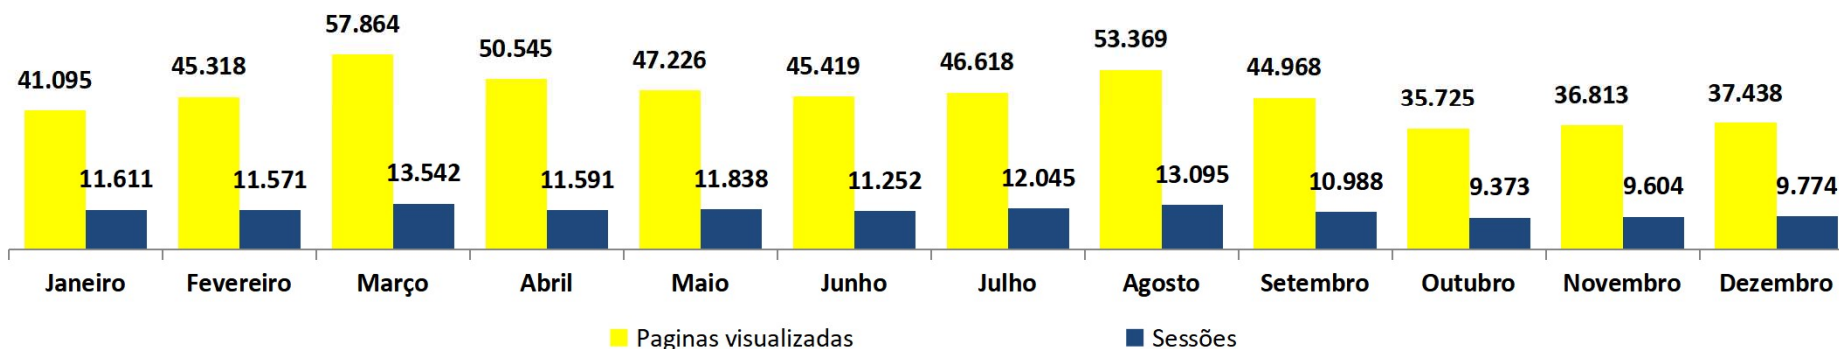

TRANSPARÊNCIA PASSIVA - JANEIRO A DEZEMBRO de 2022 - 888 REQUERIMENTOS*

GÊNERO

ESCOLARIDADE

PROFISSÃO

* Outros dados podem ser consultados no link: <http://transparencia.recife.pe.gov.br/codigos/web/lai/consultaPedido.php#result>

TRANSPARÊNCIA ATIVA - JANEIRO A DEZEMBRO DE 2022

ACESSOS AO PORTAL DA TRANSPARÊNCIA
Acumulado 2022

Páginas visualizadas em 2022: 542.398

PÁGINAS MAIS VISUALIZADAS EM 2022

Usuários

59.204

Novos usuários

56.981

Sessões

136.284

Número de sessões por usuário

2,30

Visualizações de página

542.398

Páginas / sessão

3,98