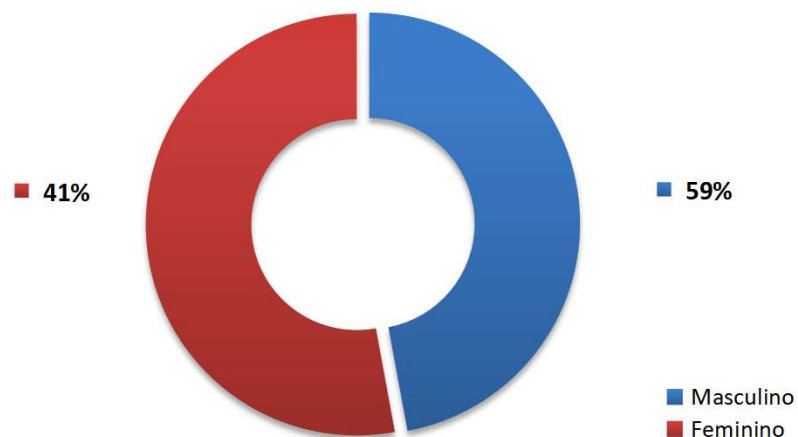

TRANSPARÊNCIA PASSIVA - JANEIRO A DEZEMBRO de 2022 - 888 REQUERIMENTOS*

GÊNERO