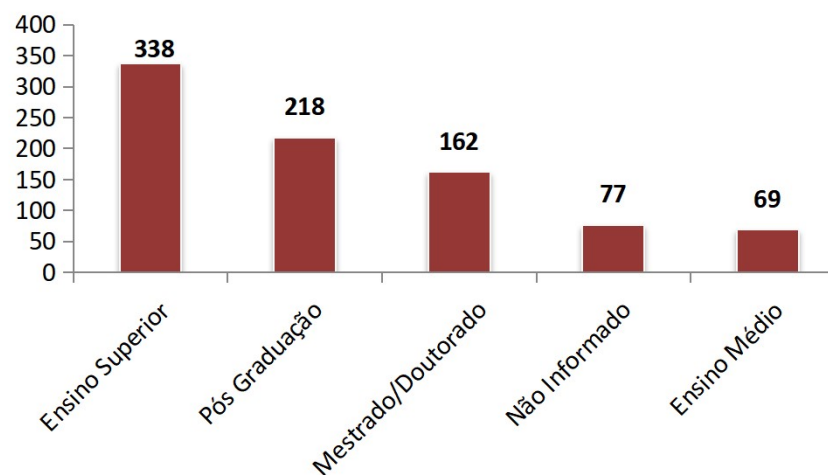

TRANSPARÊNCIA PASSIVA - JANEIRO A DEZEMBRO de 2022*

Pedidos de Acesso à Informação Acumulado 2022

Motivo do Pedido de acesso à informação

Órgãos mais demandados Acumulado - 2022

* Outros dados podem ser consultados no link: <http://transparencia.recife.pe.gov.br/codigos/web/lai/consultaPedido.php#result>

TRANSPARÊNCIA PASSIVA - JANEIRO A DEZEMBRO de 2022 - 888 REQUERIMENTOS*

GÊNERO

ESCOLARIDADE

PROFISSÃO

* Outros dados podem ser consultados no link: <http://transparencia.recife.pe.gov.br/codigos/web/lai/consultaPedido.php#result>

TRANSPARÊNCIA ATIVA - JANEIRO A DEZEMBRO DE 2022

ACESSOS AO PORTAL DA TRANSPARÊNCIA
Acumulado 2022

Páginas visualizadas em 2022: 542.398

PÁGINAS MAIS VISUALIZADAS EM 2022

Usuários

59.204

Novos usuários

56.981

Sessões

136.284

Número de sessões por usuário

2,30

Visualizações de página

542.398

Páginas / sessão

3,98