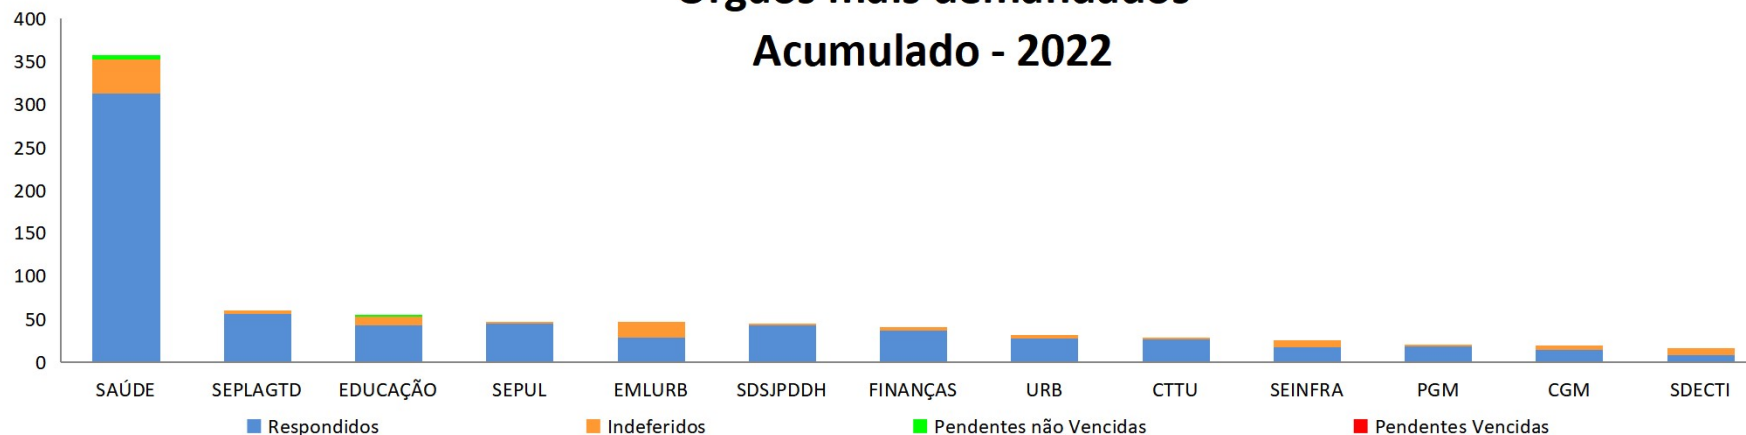

TRANSPARÊNCIA PASSIVA - JANEIRO A DEZEMBRO de 2022*

Pedidos de Acesso à Informação Acumulado 2022

Motivo do Pedido de acesso à informação

Órgãos mais demandados Acumulado - 2022

* Outros dados podem ser consultados no link: <http://transparencia.recife.pe.gov.br/codigos/web/lai/consultaPedido.php#result>