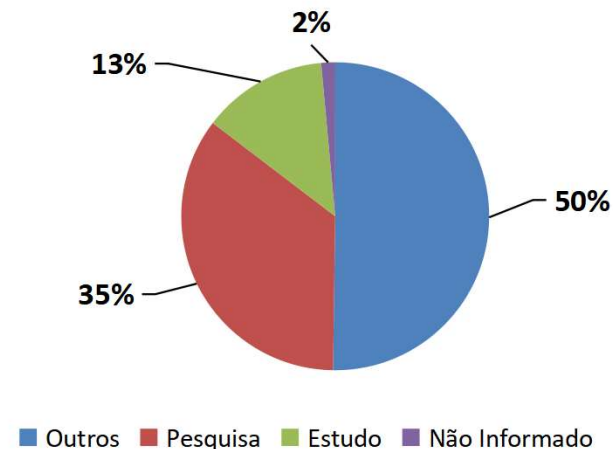

TRANSPARÊNCIA PASSIVA - JANEIRO A DEZEMBRO de 2022*

Pedidos de Acesso à Informação Acumulado 2022

Motivo do Pedido de acesso à informação

Órgãos mais demandados Acumulado - 2022

* Outros dados podem ser consultados no link: <http://transparencia.recife.pe.gov.br/codigos/web/lai/consultaPedido.php#result>

TRANSPARÊNCIA PASSIVA - JANEIRO A DEZEMBRO de 2022 - 888 REQUERIMENTOS*

GÊNERO

ESCOLARIDADE

PROFISSÃO

* Outros dados podem ser consultados no link: <http://transparencia.recife.pe.gov.br/codigos/web/lai/consultaPedido.php#result>

TRANSPARÊNCIA ATIVA - JANEIRO A DEZEMBRO DE 2022

ACESSOS AO PORTAL DA TRANSPARÊNCIA
Acumulado 2022

Páginas visualizadas em 2022: 542.398

PÁGINAS MAIS VISUALIZADAS EM 2022

Usuários

59.204

Novos usuários

56.981

Sessões

136.284

Número de sessões por usuário

2,30

Visualizações de página

542.398

Páginas / sessão

3,98